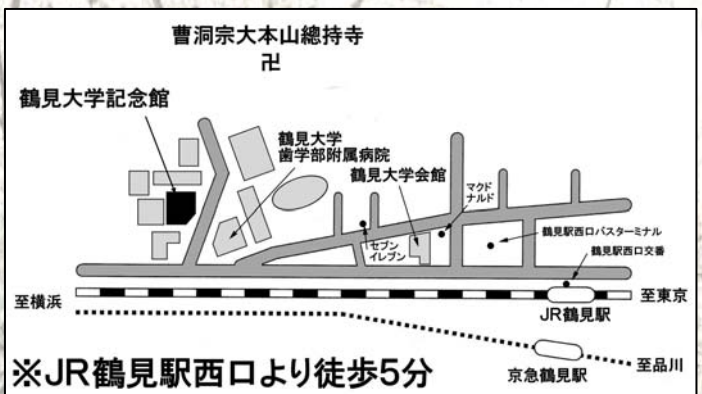

※入場無料(全席自由・先着500名)

※事前予約不要 (ただし、定員を超えた場合、入場をご遠慮いただくことがありますので、予めご了承ください。)

※当日、直接会場にお越しください。

主催：鶴見大学・鶴見大学短期大学部

協賛：曹洞宗大本山總持寺

(株)ヤマハミュージック東京 横浜店

お問い合わせ先

鶴見大学広報課 横浜市鶴見区鶴見2-1-3